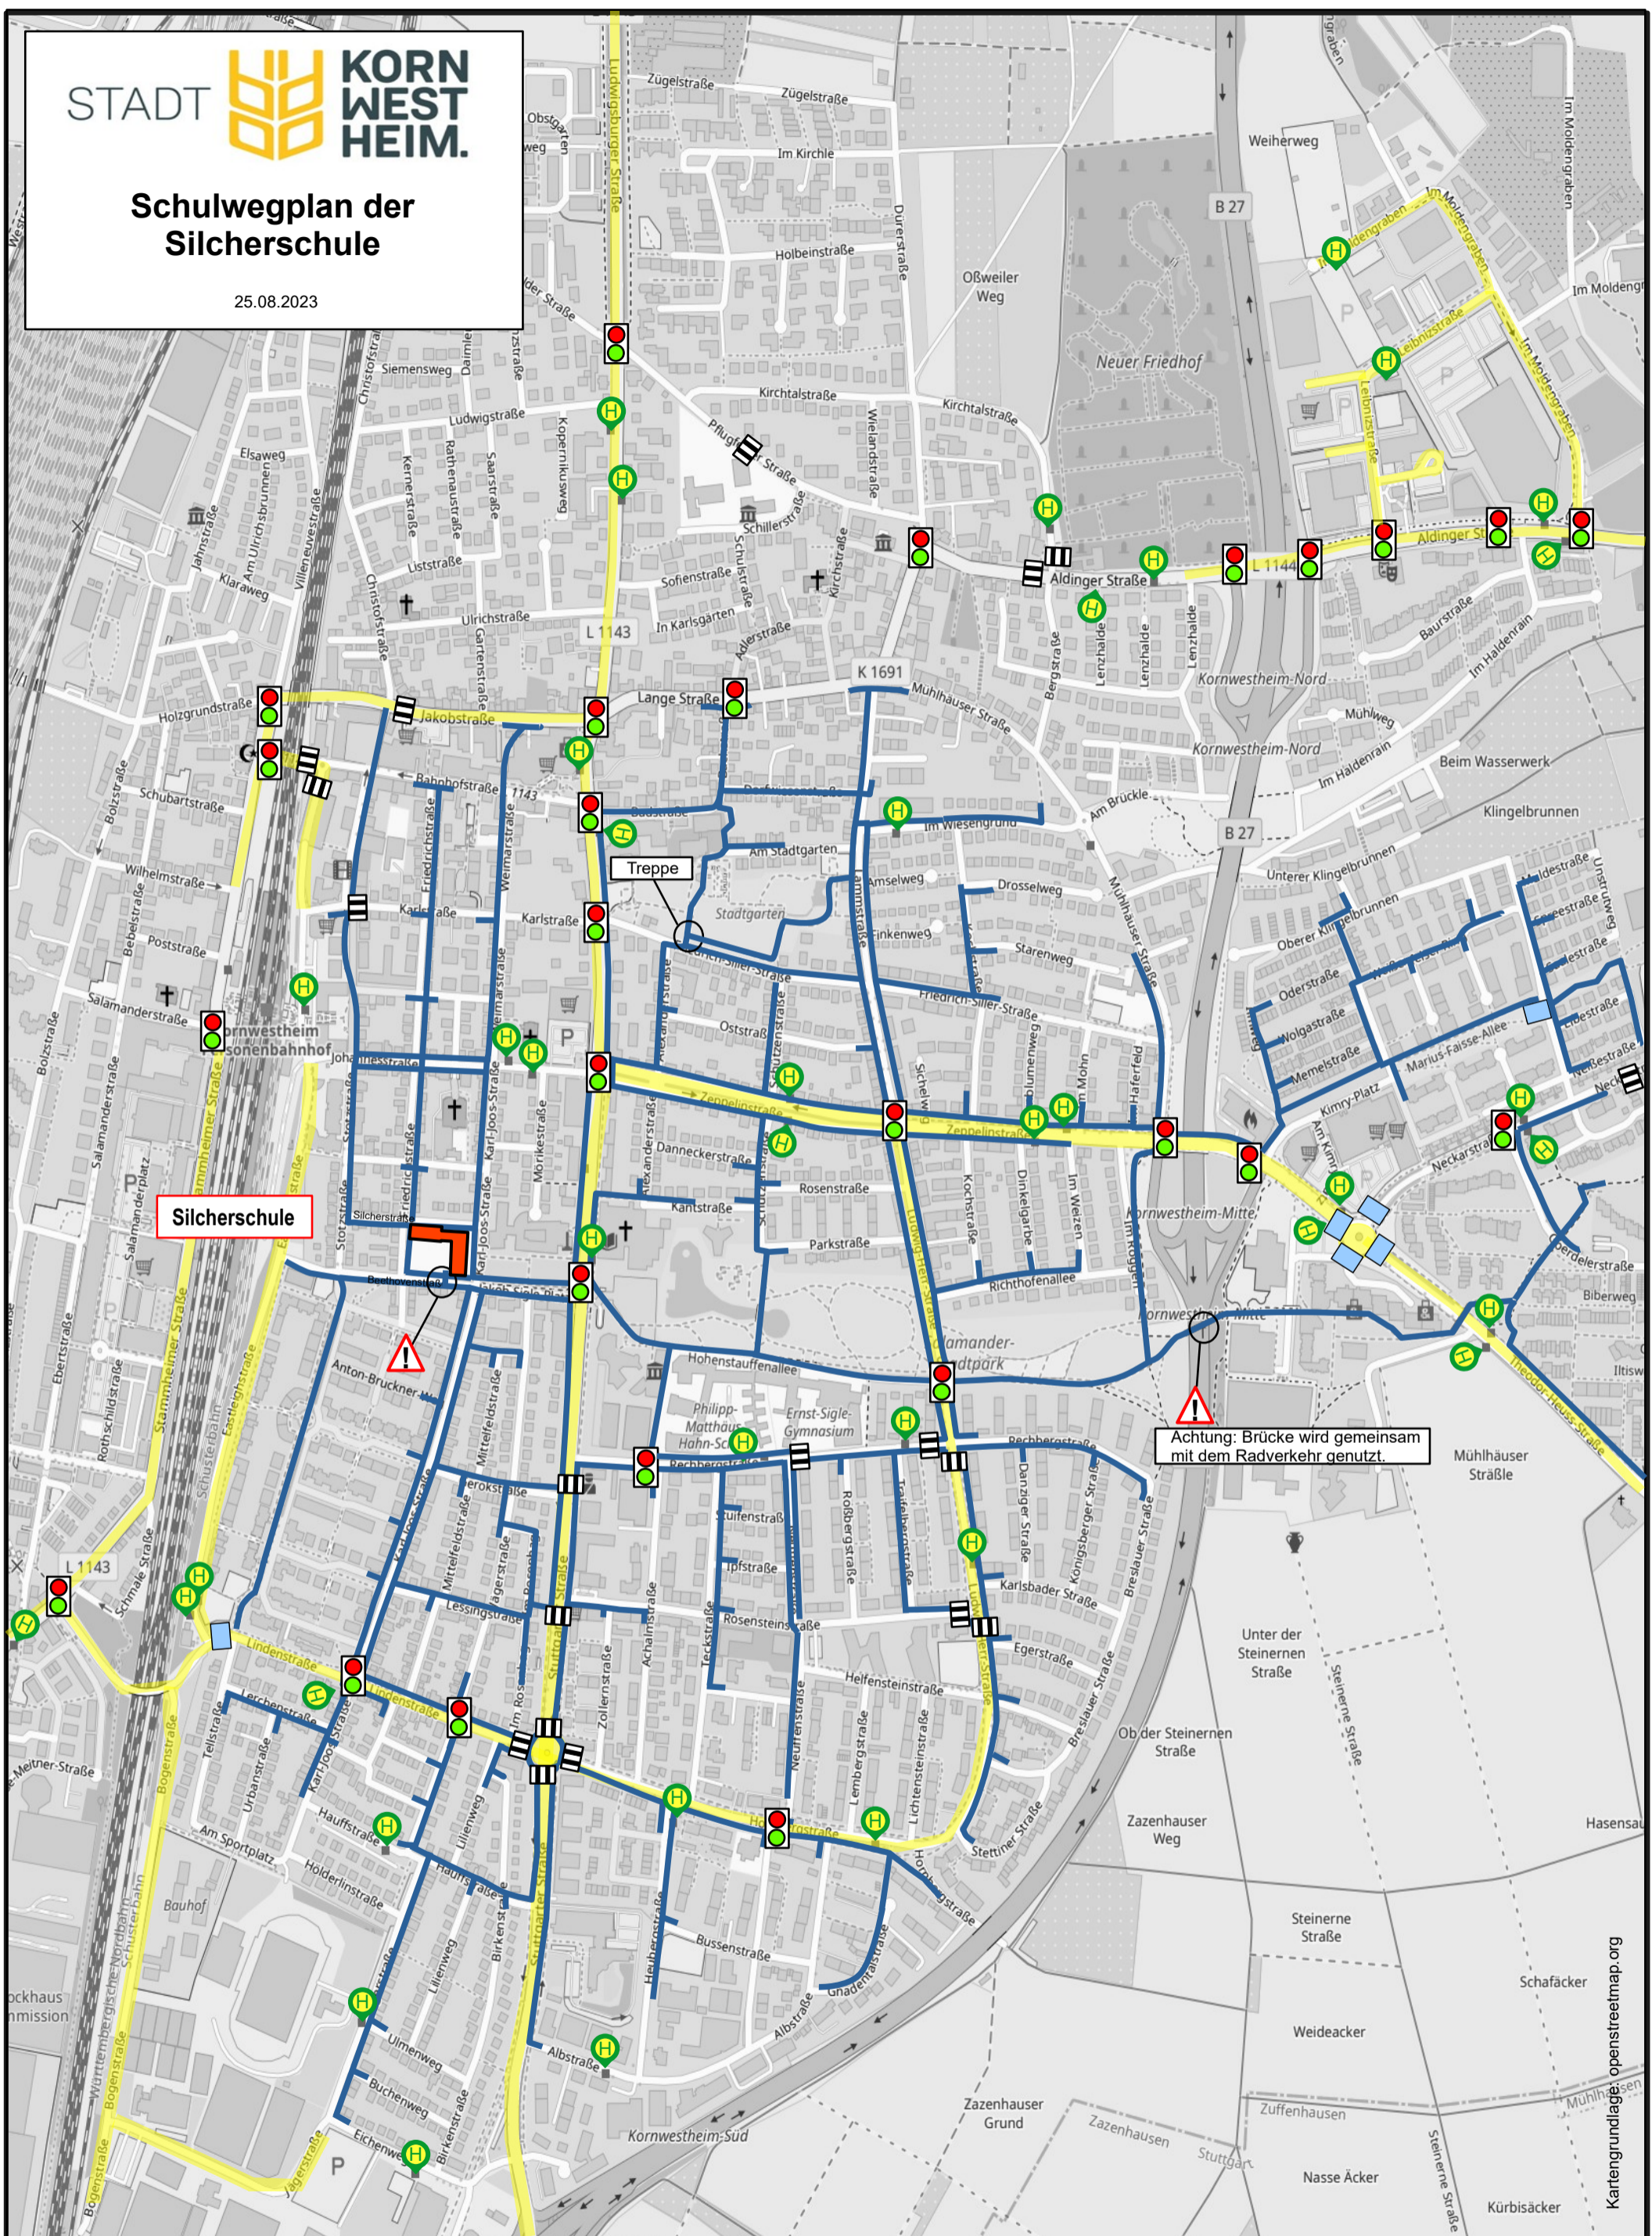

Schulwegplan der Silcherschule

25.08.2023

Silcherschule

Treppe

Achtung: Brücke wird gemeinsam mit dem Radverkehr genutzt.

Legende:

-  Empfohlener Schulweg
-  Überweg mit Ampel
-  Zebrastreifen
-  Querungshilfe
-  Besondere Aufmerksamkeit erforderlich
-  Tempo 40 und 50